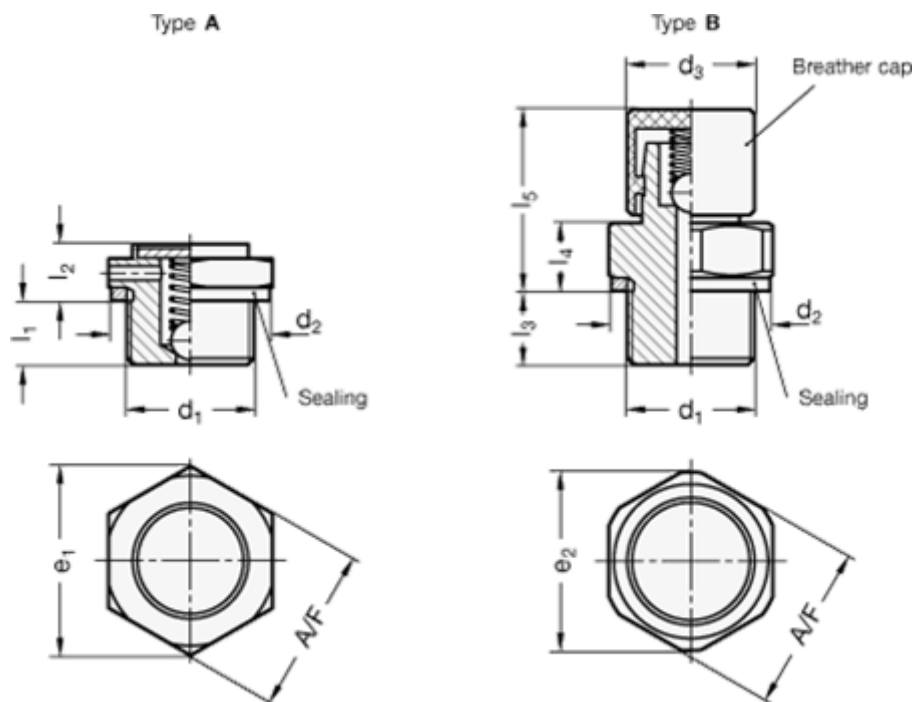

Varenummer: 20883G3820AMS
 Beskrivelse: E+G Udluftningsfilter - G 3/8"

Mål

= -	l2	= 11
= -	l3	= 7.5
A/F-NV	l4	= 7.5
d2	l5	= 19
d3	Luft pasage l/min.	= -
e	Åbnings tryk i mbar	= Min. 20 - Max 80. mbar
Gevind d1 = G 3/8"		
l1		= 9